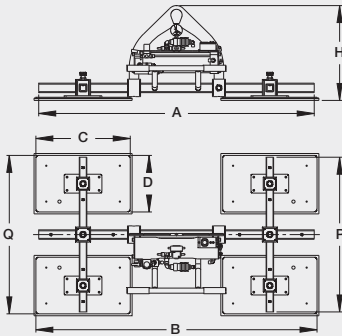

Tipa / Type Tipo / Typ	LM4RC/GM4RC		
Portata (kg) - Capacity Portée - Tragfähigkeit	500	1000	2000
Piastre Suction cups Ventouses Saugplatten	4		
n°	4		
C	500	500	550
D	200	300	400
A	1420	1460	1460
B (min/max)	820/1800	970/1830	1030/1880
P	840	840	870
Q (min/max)	470/1230	670/1230	870/1290
H	500	500	520

Misure (mm) - Size - Taille - Größe

Adeguata per sollevare pezzi fragili o di grandi dimensioni

Ventosa ribaltamento manuale

- Serbatoio per vuoto in alluminio
- Basculamento manuale 0°-90°
- Vuotometro con scala colorata
- Piastre regolabili con sistema rapido
- Valvola a corsoio con sicurezza
- Sistema d'allarme automatico
- **Mod. LM:** funzionamento ad aria compressa
- **Mod. GM:** con gruppo pompante

Vacuum lifter with 4 suction pads

Suitable for picking up fragile or large sized pieces

Vacuum lifter with manual tilting

- Aluminium vacuum tank
- 0°-90° manual tilting
- Vacuum gauge with coloured scale
- Suction pads adjustable with rapid system
- Sliding valve with safety device
- Automatic alarm system
- **Mod. LM:** working with compressed air
- **Mod. GM:** with electric pump

Palonnier à ventouse 4 plaques

Adapté pour soulever des pièces fragiles ou de grandes dimensions

Palonnier à ventouse avec basculement manuel

- Réservoir pour vide en aluminium
- Basculement manuel 0°-90°
- Vacuomètre à échelle colorée
- Plaques réglables avec système rapide
- Vanne coulissante avec sécurité
- Système d'alarme automatique
- **Mod. LM:** Fonctionnant à air comprimé
- **Mod. GM:** avec pompe électrique

Saugheber mit 4 Platte

Geignet zum Heben zerbrechlicher oder großformatiger Stücke

Saugheber mit manueller Kippung

- Vakuumbehälter aus Aluminium
- Manuelle Kippung 0°-90°
- Vakuummeter mit farbiger Skala
- Regulierbare Platten mit Schnellreguliersystem
- Schiebeventil mit Sicherheitsvorrichtung
- Automatisches Alarmsystem
- **Mod. LM:** Funktioniert mit Druckluft
- **Mod. GM:** Mit Elektropumpe